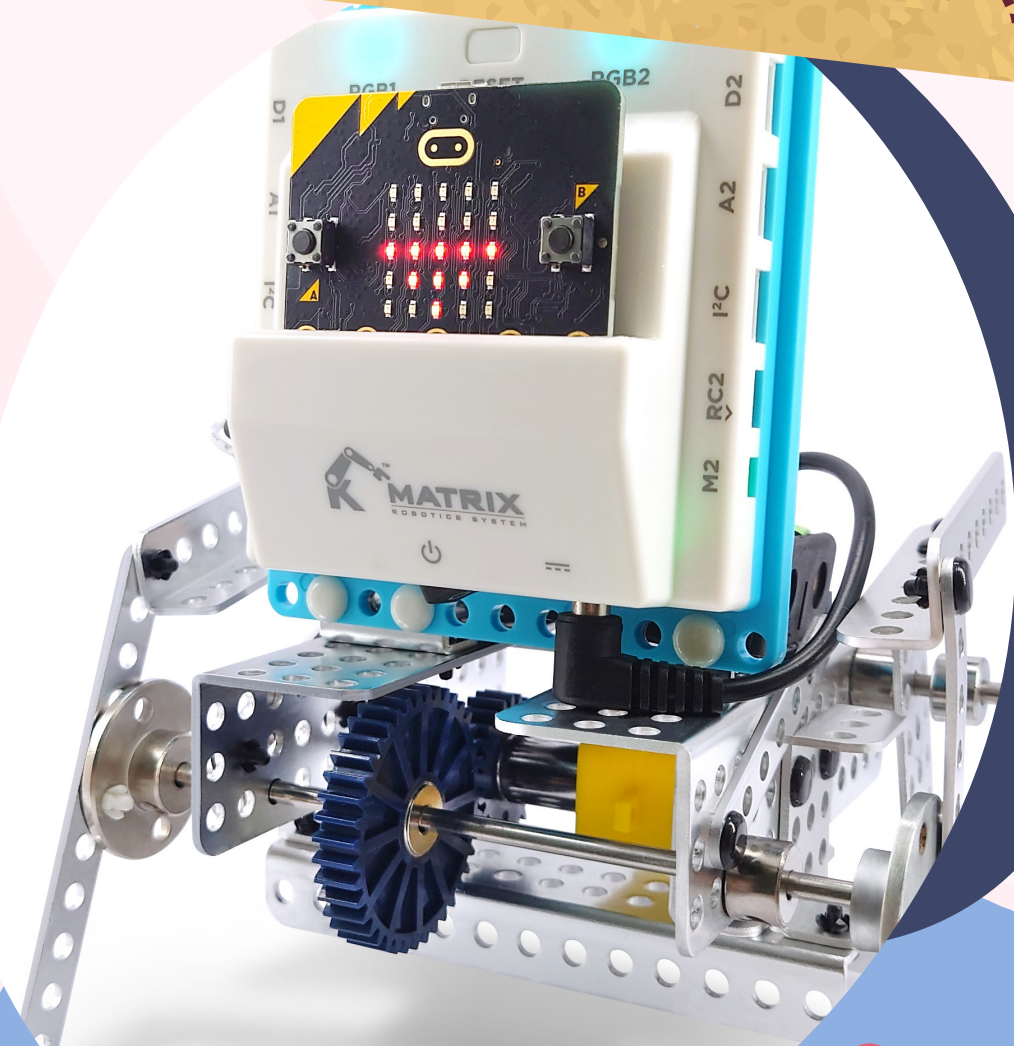

平鎮國中。平鎮科技中心

暑期親子 體驗營隊

共四梯次

- 7/2(六) 9-16時
- 7/3(日) 9-16時

Matrix智慧自走車

- ✓ MATRIX MM2000套件
- ✓ 程式撰寫與機構組裝
- ✓ 智慧自走車大車拚

報名

6/14(二)
10:00開始

6/14-22 報名

6/24 公告名單

注意！
此為親子營隊，家長須全程參與，一名家長可搭配1~2名學童。

- 7/16(六) 9-12時
- 7/16(六) 13-16時

樂高EV3機器人

- ✓ LEGO EV3積木套件
- ✓ 程式撰寫與機構組裝
- ✓ 仿生獸+循跡車

地點：平鎮國中

對象：本市國小111學年升五六年級學童，