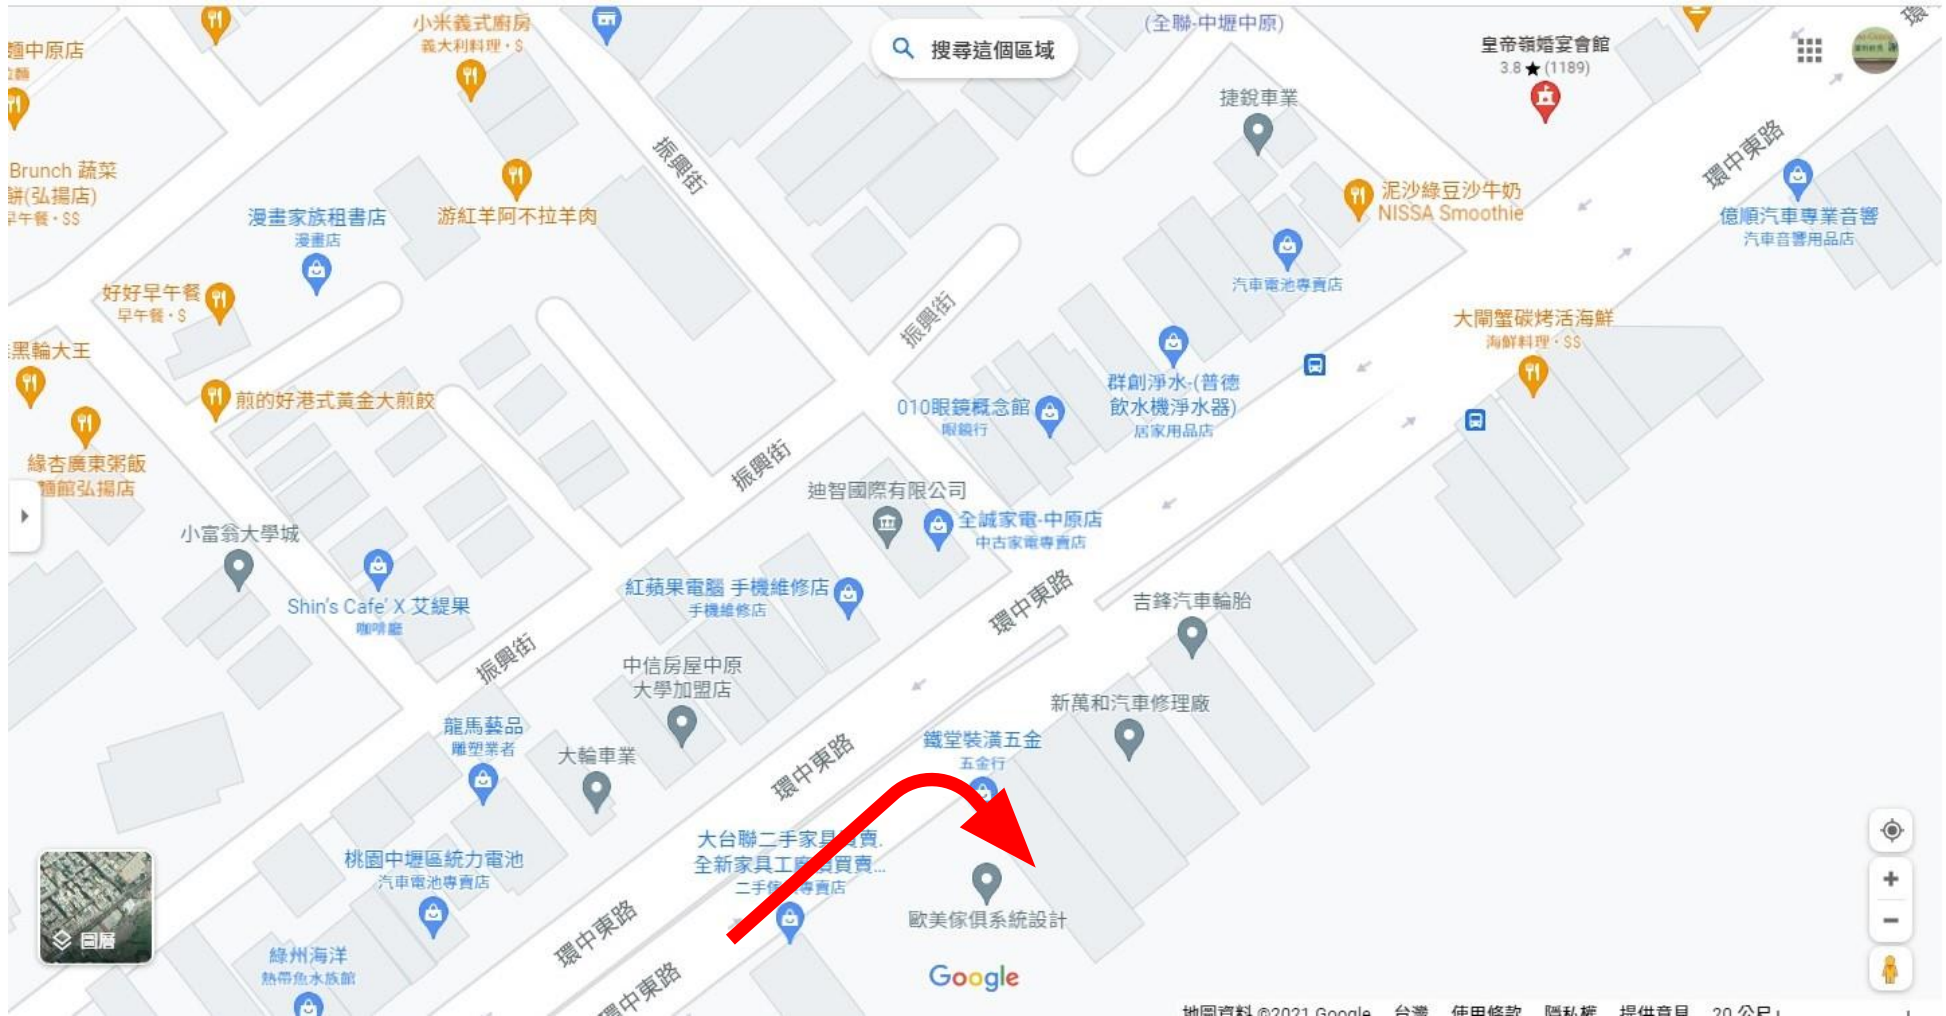

桃園市 111 年度防治數位性別暴力宣導（教師場）——停車資訊

行經環中東路，看見**歐美家具系統設計**，**新萬和汽車修理廠**前，即可右轉進入**皇帝嶺停車場**。

自停車場步行至中原國小，有兩條路線可供選擇，安全第一！